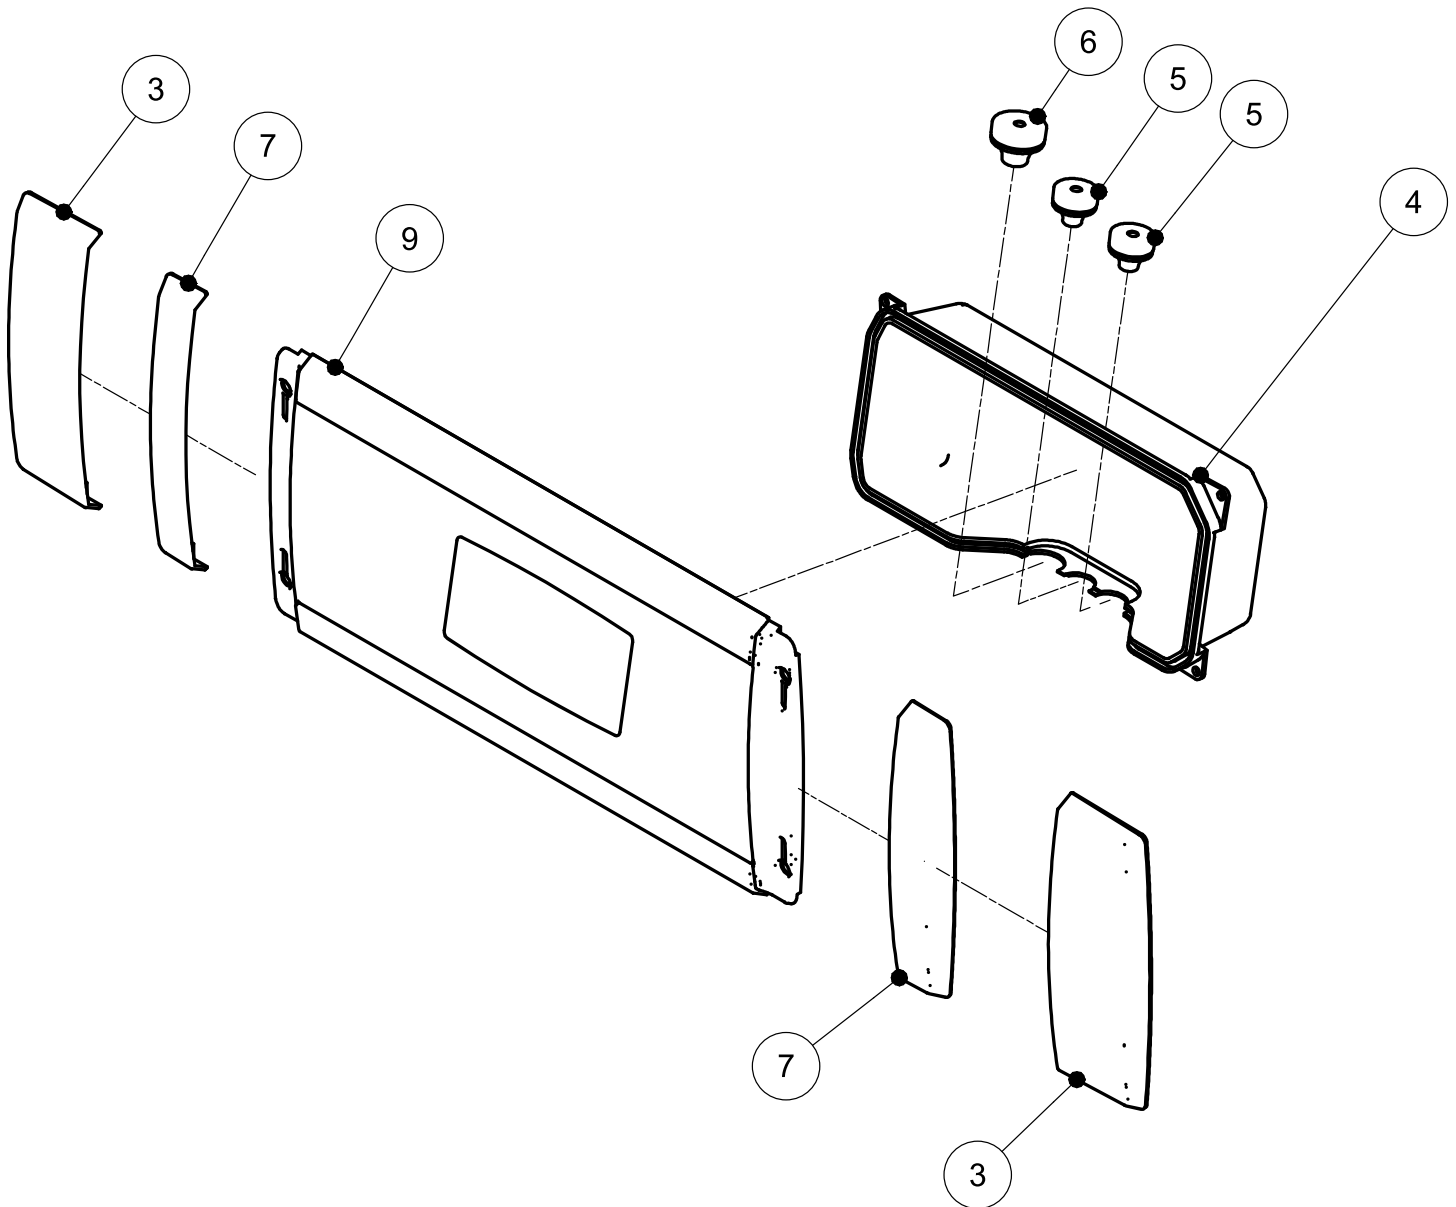

ITEM	MODEL
59020	VP-NL-0010-MN

Air Valve

PARTS BREAKDOWN

ITEM	MODEL
59020	VP-NL-0010-MN

Vacuum Valve

PARTS BREAKDOWN

ITEM	MODEL
59020	VP-NL-0010-MN

Transformer

PARTS BREAKDOWN

ITEM	MODEL
59020	VP-NL-0010-MN

Control Panel

PARTS BREAKDOWN

ITEM	MODEL
59020	VP-NL-0010-MN

Overall

Item No.	Description	Position	Item No.	Description	Position	Item No.	Description	Position
63994	Seal Beam DS/3/420 for 59020	62	35211	Hexagon Screw M8x16 DIN933 A2 for 59020	102	65749	M6 Hex Nut DIN 985 for 59020	110
65740	Cap Small Holder 04-Control for 59020	70	35372	Castle Washer M8 for 59020	103	35143	Hexagon Screw M6x10 DIN933 A2 for 59020	115
65741	Frame M1 for 59020	76	27814	Hexagon Nut M8 DIN934 A2 for 59020	104	35245	Hexagon Nut M6 DIN934 A2 for 59020	116
35369	Swivel Castor Black ST.ST. 100mm for 59020	82	30026	Slott.Rais.Counter.Head Screw M4x12 DIN7985 A2 for 59020	105	65750	M8x45 Hexagon Socket Set Screw DIN 916 for 59020	117
35370	Fixed Castor STST. for 59020	83	65748	Hose Bill G1-2x19mm OU. for 59020	106	65751	M8 Hexagon Cap Nut DIN 917 for 59020	118
65745	Protect Plate Trafo M1 for 59020	85	35219	Flat Washer M8 D9021 A2 for 59020	107	27781	Hexagon Flangenut M6 DIN6923 A2 for 59020	119
65746	Insertion Plate M1-KK for 59020	90	35220	Hexagon Screw M8x10 DIN933 A2 for 59020	108	65737	Elbow 1 1/4 Int/Ext NR92 for 59020	120
65747	Lid Closure M1 for 59020	91	27787	Hexagon Screw M6x16 DIN933 A2 for 59020	109			