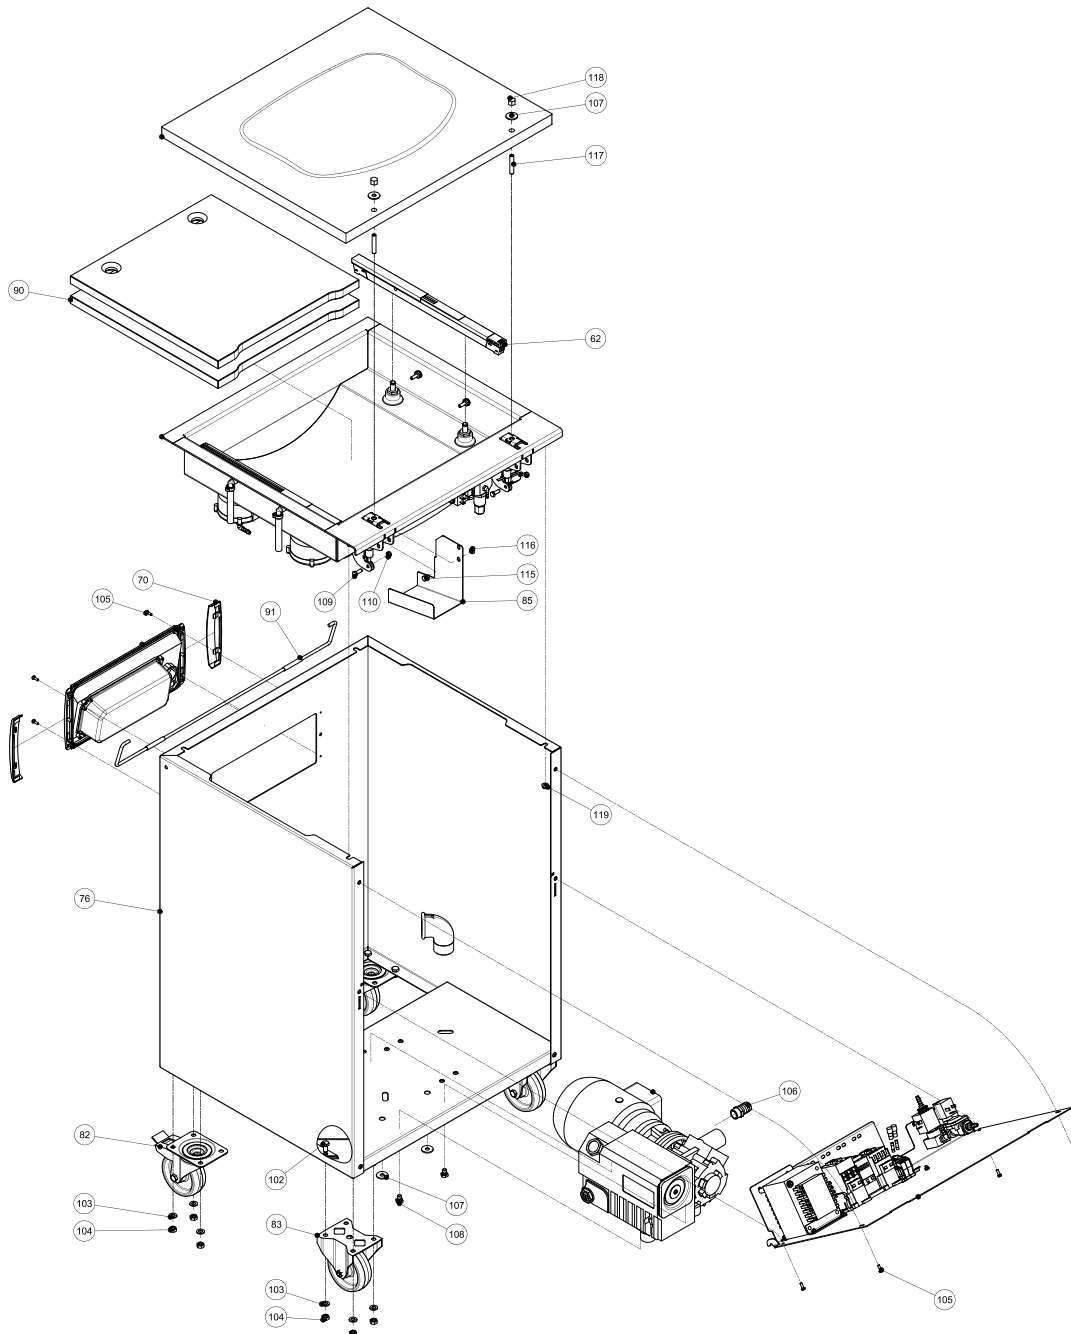

PARTS BREAKDOWN

ITEM	MODEL
59020	VP-NL-0010-MN

Overall

PARTS BREAKDOWN

ITEM	MODEL
59020	VP-NL-0010-MN

Vacuum Chamber

PARTS BREAKDOWN

ITEM	MODEL
59020	VP-NL-0010-MN

PARTS BREAKDOWN

ITEM	MODEL
59020	VP-NL-0010-MN

Control Panel

PARTS BREAKDOWN

ITEM	MODEL
59020	VP-NL-0010-MN

Overall

Item No.	Description	Position	Item No.	Description	Position	Item No.	Description	Position
63994	Seal Beam DS/3/420 for 59020	62	35211	Hexagon Screw M8x16 DIN933 A2 for 59020	102	65749	M6 Hex Nut DIN 985 for 59020	110
65740	Cap Small Holder 04-Control for 59020	70	35372	Castle Washer M8 for 59020	103	35143	Hexagon Screw M6x10 DIN933 A2 for 59020	115
65741	Frame M1 for 59020	76	27814	Hexagon Nut M8 DIN934 A2 for 59020	104	35245	Hexagon Nut M6 DIN934 A2 for 59020	116
35369	Swivel Castor Black ST.ST. 100mm for 59020	82	30026	Slott.Rais.Counter.Head Screw M4x12 DIN7985 A2 for 59020	105	65750	M8x45 Hexagon Socket Set Screw DIN 916 for 59020	117
35370	Fixed Castor STST. for 59020	83	65748	Hose Bill G1-2x19mm OU. for 59020	106	65751	M8 Hexagon Cap Nut DIN 917 for 59020	118
65745	Protect Plate Trafo M1 for 59020	85	35219	Flat Washer M8 D9021 A2 for 59020	107	27781	Hexagon Flangenut M6 DIN6923 A2 for 59020	119
65746	Insertion Plate M1-KK for 59020	90	35220	Hexagon Screw M8x10 DIN933 A2 for 59020	108	65737	Elbow 1 1/4 Int/Ext NR92 for 59020	120
65747	Lid Closure M1 for 59020	91	27787	Hexagon Screw M6x16 DIN933 A2 for 59020	109			