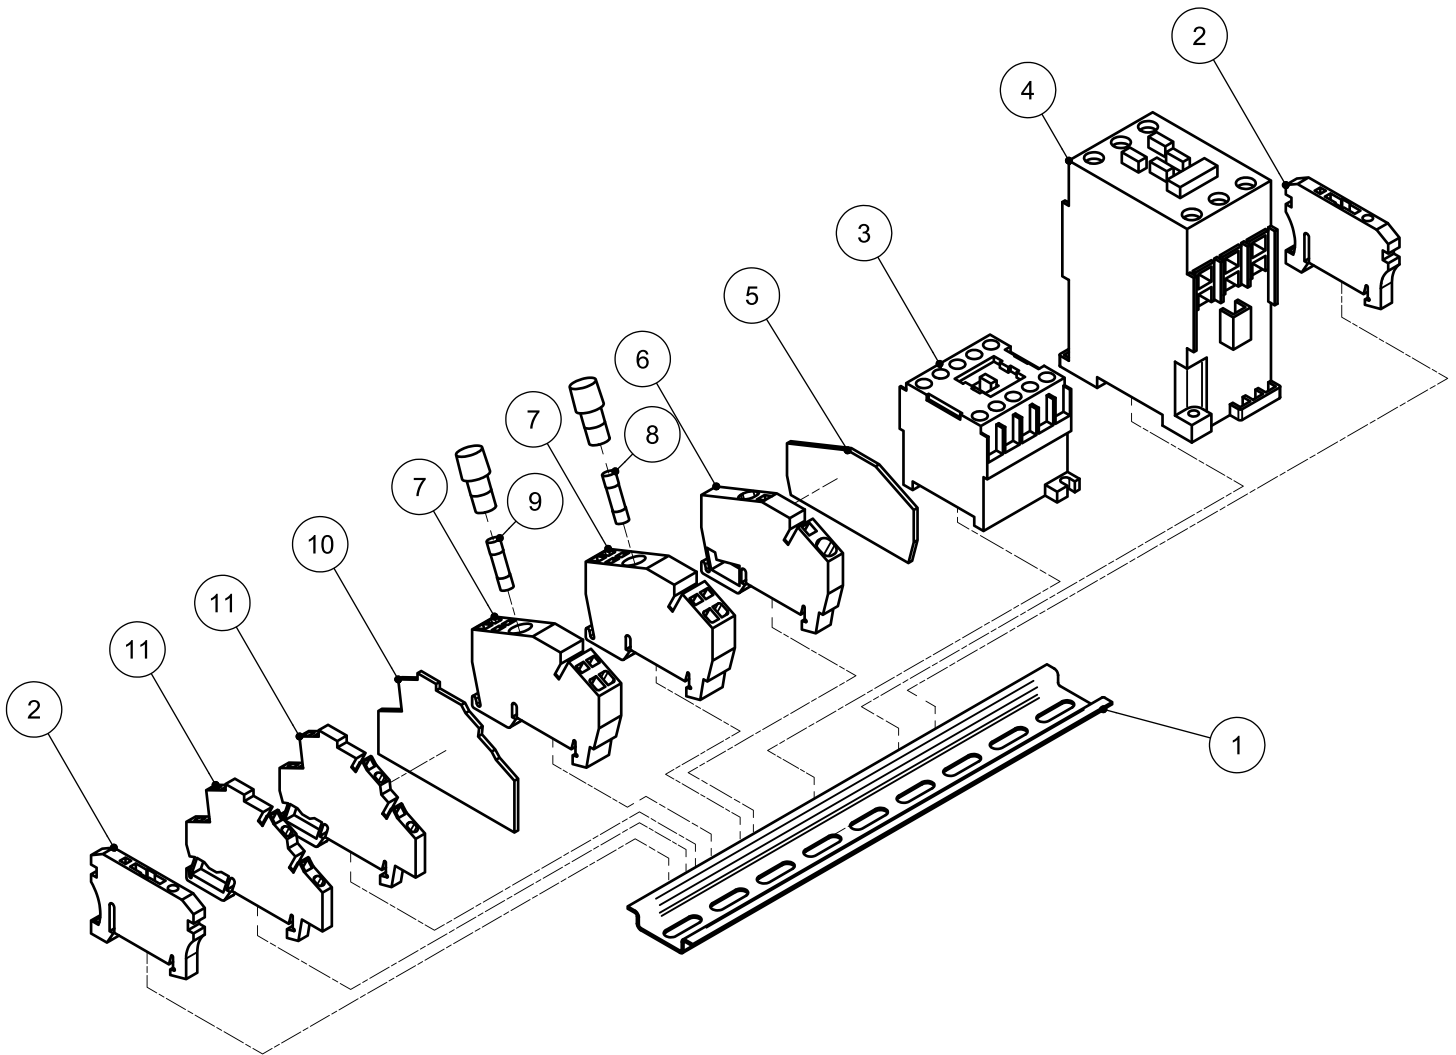

ITEM	MODEL
59020	VP-NL-0010-MN

Air Valve

PARTS BREAKDOWN

ITEM	MODEL
59020	VP-NL-0010-MN

Vacuum Valve

PARTS BREAKDOWN

ITEM	MODEL
59020	VP-NL-0010-MN

Transformer

PARTS BREAKDOWN

ITEM	MODEL
59020	VP-NL-0010-MN

Control Panel

PARTS BREAKDOWN

ITEM	MODEL
59020	VP-NL-0010-MN

Overall

Item No.	Description	Position	Item No.	Description	Position	Item No.	Description	Position
63994	Seal Beam DS/3/420 for 59020	62	35211	Hexagon Screw M8x16 DIN933 A2 for 59020	102	65749	M6 Hex Nut DIN 985 for 59020	110
65740	Cap Small Holder 04-Control for 59020	70	35372	Castle Washer M8 for 59020	103	35143	Hexagon Screw M6x10 DIN933 A2 for 59020	115
65741	Frame M1 for 59020	76	27814	Hexagon Nut M8 DIN934 A2 for 59020	104	35245	Hexagon Nut M6 DIN934 A2 for 59020	116
35369	Swivel Castor Black ST.ST. 100mm for 59020	82	30026	Slott.Rais.Counter.Head Screw M4x12 DIN7985 A2 for 59020	105	65750	M8x45 Hexagon Socket Set Screw DIN 916 for 59020	117
35370	Fixed Castor STST. for 59020	83	65748	Hose Bill G1-2x19mm OU. for 59020	106	65751	M8 Hexagon Cap Nut DIN 917 for 59020	118
65745	Protect Plate Trafo M1 for 59020	85	35219	Flat Washer M8 D9021 A2 for 59020	107	27781	Hexagon Flangenut M6 DIN6923 A2 for 59020	119
65746	Insertion Plate M1-KK for 59020	90	35220	Hexagon Screw M8x10 DIN933 A2 for 59020	108	65737	Elbow 1 1/4 Int/Ext NR92 for 59020	120
65747	Lid Closure M1 for 59020	91	27787	Hexagon Screw M6x16 DIN933 A2 for 59020	109			