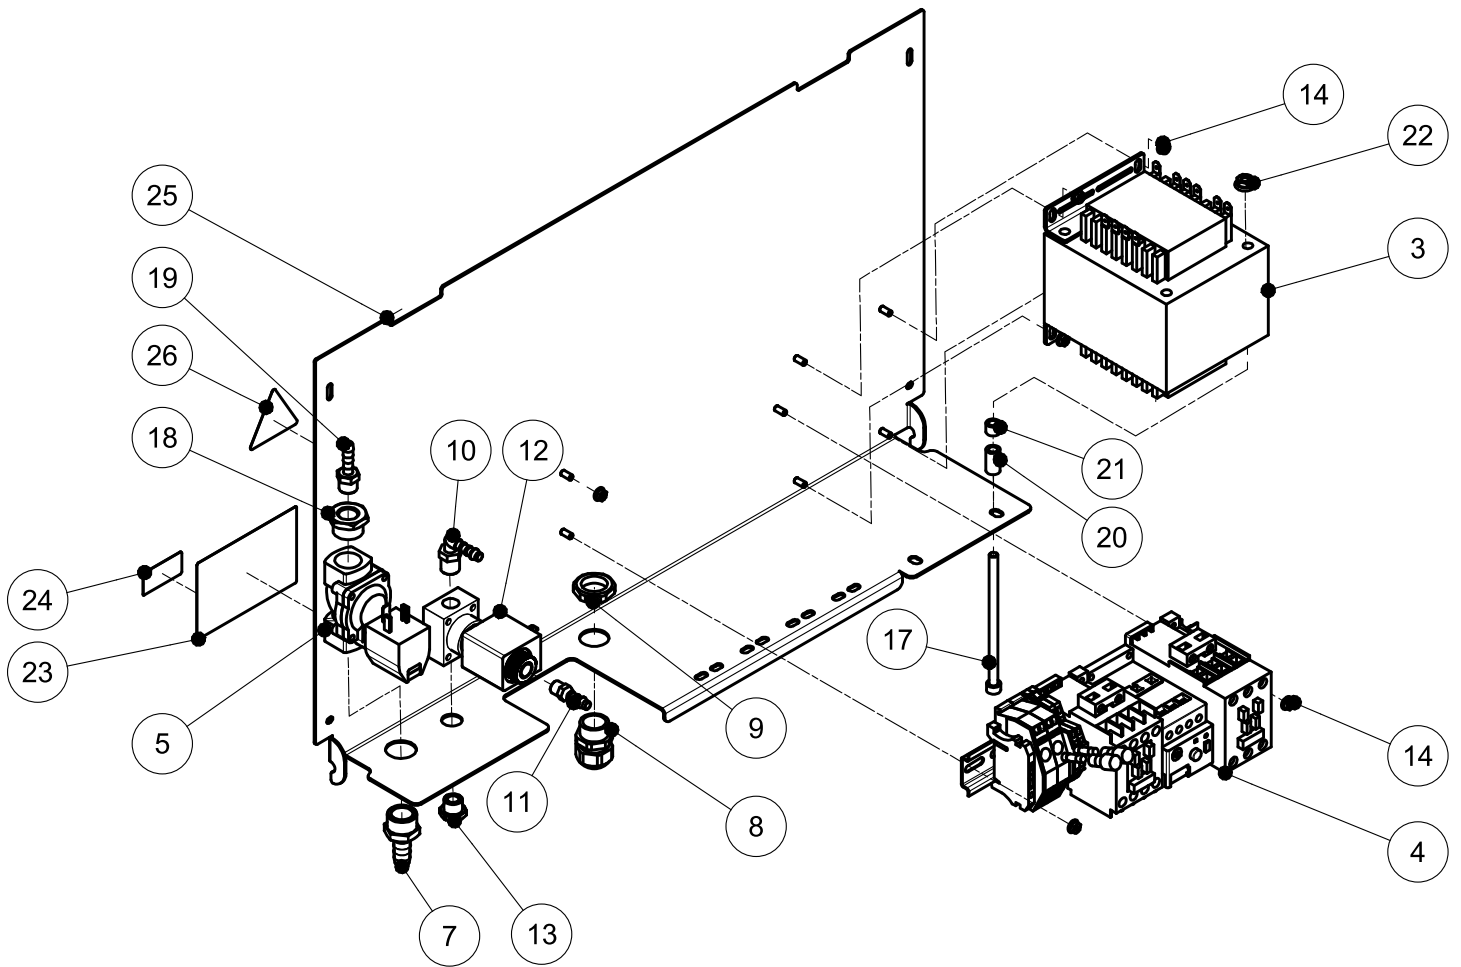

PARTS BREAKDOWN

ITEM	MODEL
59020	VP-NL-0010-MN

Overall

PARTS BREAKDOWN

ITEM	MODEL
59020	VP-NL-0010-MN

Vacuum Chamber

PARTS BREAKDOWN

ITEM	MODEL
59020	VP-NL-0010-MN

Electrical Components

PARTS BREAKDOWN

ITEM	MODEL
59020	VP-NL-0010-MN

Lid

PARTS BREAKDOWN

ITEM	MODEL
59020	VP-NL-0010-MN

Hinge

PARTS BREAKDOWN

ITEM	MODEL
59020	VP-NL-0010-MN

Air Valve

PARTS BREAKDOWN

ITEM	MODEL
59020	VP-NL-0010-MN

Vacuum Valve

PARTS BREAKDOWN

ITEM	MODEL
59020	VP-NL-0010-MN

Transformer

PARTS BREAKDOWN

ITEM	MODEL
59020	VP-NL-0010-MN

Control Panel

PARTS BREAKDOWN

ITEM	MODEL
59020	VP-NL-0010-MN

Overall

Item No.	Description	Position	Item No.	Description	Position	Item No.	Description	Position
63994	Seal Beam DS/3/420 for 59020	62	35211	Hexagon Screw M8x16 DIN933 A2 for 59020	102	65749	M6 Hex Nut DIN 985 for 59020	110
65740	Cap Small Holder 04-Control for 59020	70	35372	Castle Washer M8 for 59020	103	35143	Hexagon Screw M6x10 DIN933 A2 for 59020	115
65741	Frame M1 for 59020	76	27814	Hexagon Nut M8 DIN934 A2 for 59020	104	35245	Hexagon Nut M6 DIN934 A2 for 59020	116
35369	Swivel Castor Black ST.ST. 100mm for 59020	82	30026	Slott.Rais.Counter.Head Screw M4x12 DIN7985 A2 for 59020	105	65750	M8x45 Hexagon Socket Set Screw DIN 916 for 59020	117
35370	Fixed Castor STST. for 59020	83	65748	Hose Bill G1-2x19mm OU. for 59020	106	65751	M8 Hexagon Cap Nut DIN 917 for 59020	118
65745	Protect Plate Trafo M1 for 59020	85	35219	Flat Washer M8 D9021 A2 for 59020	107	27781	Hexagon Flangenut M6 DIN6923 A2 for 59020	119
65746	Insertion Plate M1-KK for 59020	90	35220	Hexagon Screw M8x10 DIN933 A2 for 59020	108	65737	Elbow 1 1/4 Int/Ext NR92 for 59020	120
65747	Lid Closure M1 for 59020	91	27787	Hexagon Screw M6x16 DIN933 A2 for 59020	109			