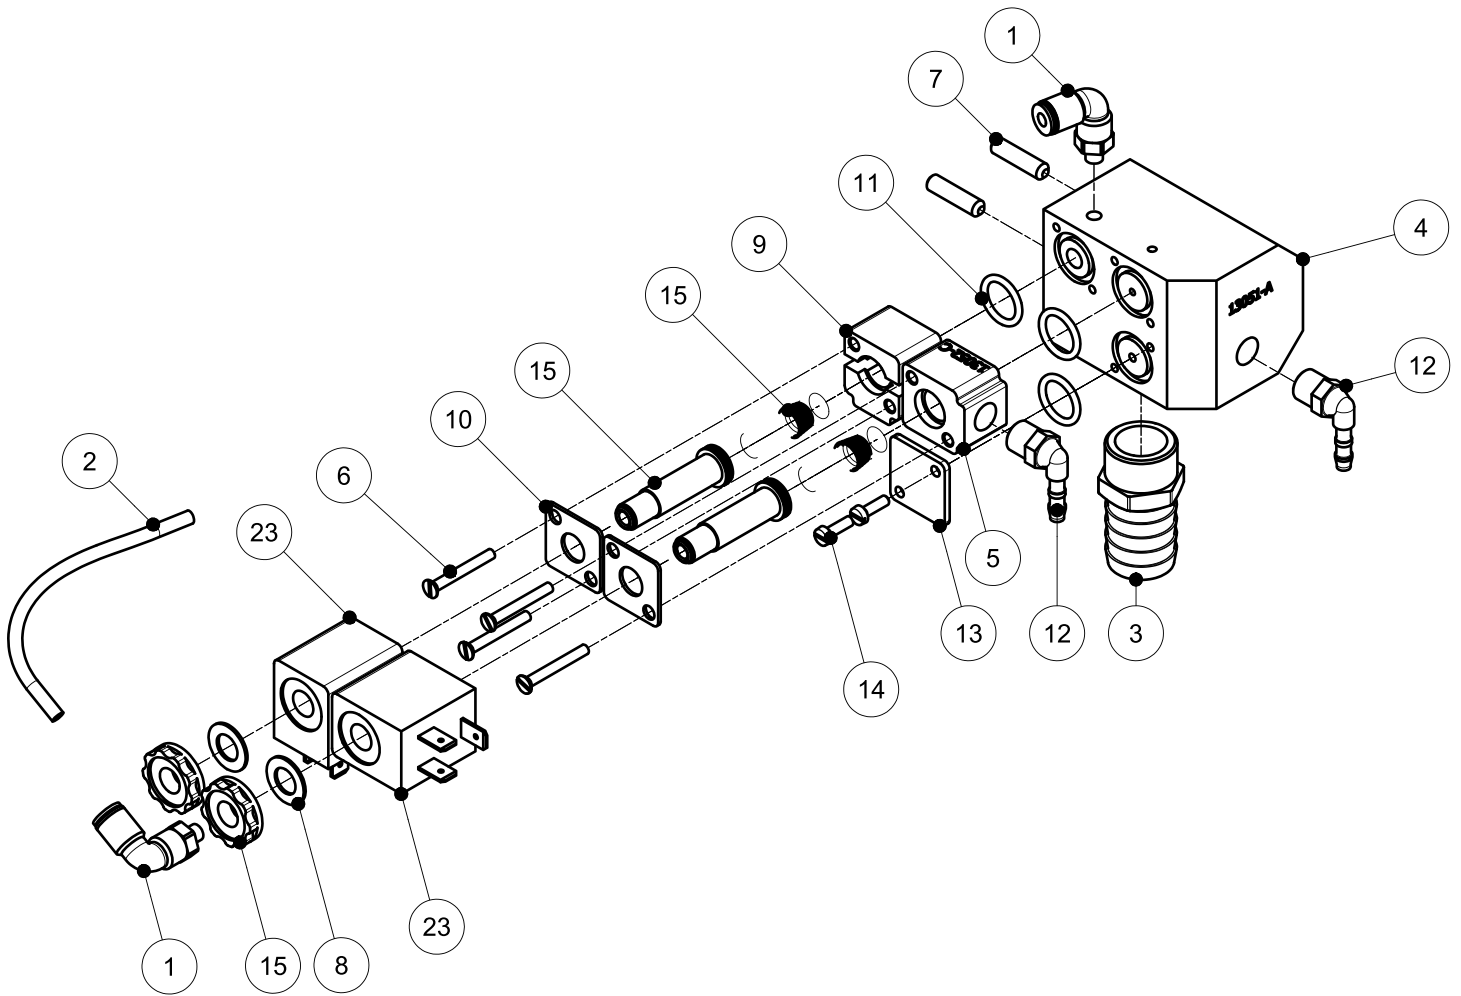

PARTS BREAKDOWN

ITEM	MODEL
59020	VP-NL-0010-MN

Overall

PARTS BREAKDOWN

ITEM	MODEL
59020	VP-NL-0010-MN

Vacuum Chamber

PARTS BREAKDOWN

ITEM	MODEL
59020	VP-NL-0010-MN

Electrical Components

PARTS BREAKDOWN

ITEM	MODEL
59020	VP-NL-0010-MN

Lid

PARTS BREAKDOWN

ITEM	MODEL
59020	VP-NL-0010-MN

Hinge

PARTS BREAKDOWN

ITEM	MODEL
59020	VP-NL-0010-MN

Air Valve

PARTS BREAKDOWN

ITEM	MODEL
59020	VP-NL-0010-MN

Vacuum Valve

PARTS BREAKDOWN

ITEM	MODEL
59020	VP-NL-0010-MN

Transformer

PARTS BREAKDOWN

ITEM	MODEL
59020	VP-NL-0010-MN

Control Panel

PARTS BREAKDOWN

ITEM	MODEL
59020	VP-NL-0010-MN

Overall

Item No.	Description	Position	Item No.	Description	Position	Item No.	Description	Position
63994	Seal Beam DS/3/420 for 59020	62	35211	Hexagon Screw M8x16 DIN933 A2 for 59020	102	65749	M6 Hex Nut DIN 985 for 59020	110
65740	Cap Small Holder 04-Control for 59020	70	35372	Castle Washer M8 for 59020	103	35143	Hexagon Screw M6x10 DIN933 A2 for 59020	115
65741	Frame M1 for 59020	76	27814	Hexagon Nut M8 DIN934 A2 for 59020	104	35245	Hexagon Nut M6 DIN934 A2 for 59020	116
35369	Swivel Castor Black ST.ST. 100mm for 59020	82	30026	Slott.Rais.Counter.Head Screw M4x12 DIN7985 A2 for 59020	105	65750	M8x45 Hexagon Socket Set Screw DIN 916 for 59020	117
35370	Fixed Castor STST. for 59020	83	65748	Hose Bill G1-2x19mm OU. for 59020	106	65751	M8 Hexagon Cap Nut DIN 917 for 59020	118
65745	Protect Plate Trafo M1 for 59020	85	35219	Flat Washer M8 D9021 A2 for 59020	107	27781	Hexagon Flangenut M6 DIN6923 A2 for 59020	119
65746	Insertion Plate M1-KK for 59020	90	35220	Hexagon Screw M8x10 DIN933 A2 for 59020	108	65737	Elbow 1 1/4 Int/Ext NR92 for 59020	120
65747	Lid Closure M1 for 59020	91	27787	Hexagon Screw M6x16 DIN933 A2 for 59020	109			