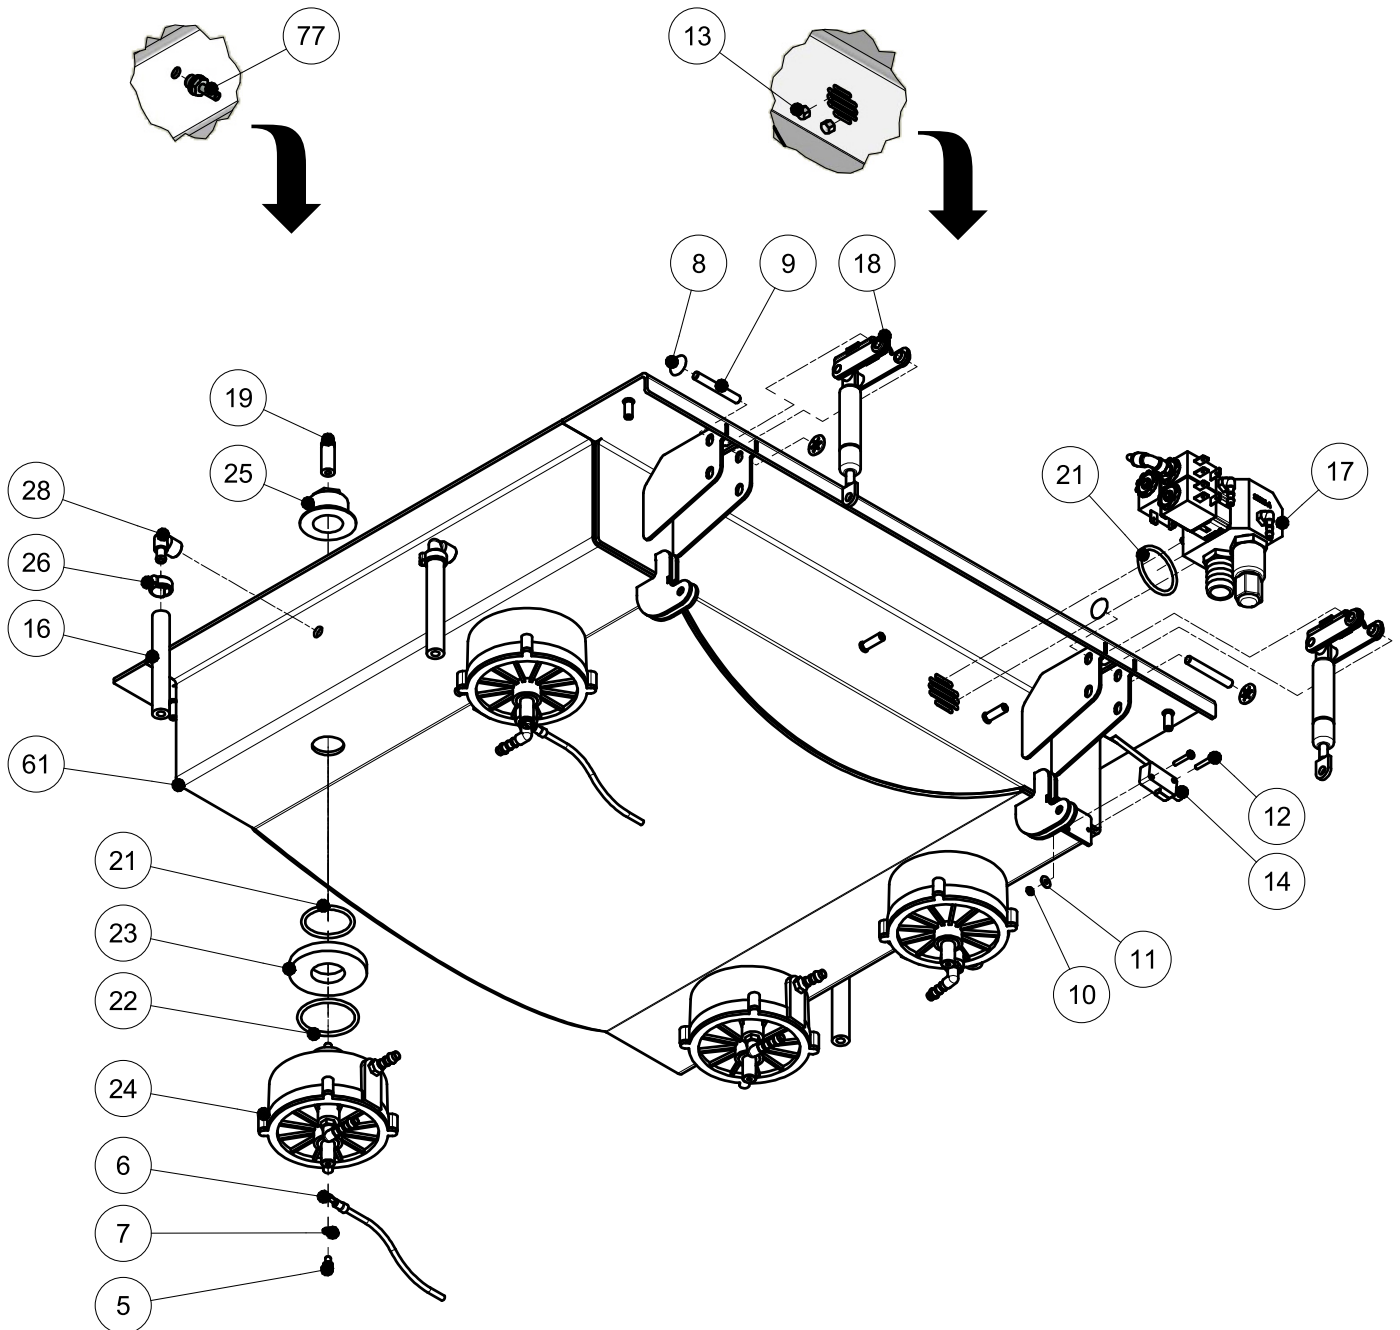

PARTS BREAKDOWN

ITEM	MODEL
59020	VP-NL-0010-MN

Overall

PARTS BREAKDOWN

ITEM	MODEL
59020	VP-NL-0010-MN

Vacuum Chamber

PARTS BREAKDOWN

ITEM	MODEL
59020	VP-NL-0010-MN

Electrical Components

PARTS BREAKDOWN

ITEM	MODEL
59020	VP-NL-0010-MN

Lid

PARTS BREAKDOWN

ITEM	MODEL
59020	VP-NL-0010-MN

Hinge

PARTS BREAKDOWN

ITEM	MODEL
59020	VP-NL-0010-MN

Air Valve

PARTS BREAKDOWN

ITEM	MODEL
59020	VP-NL-0010-MN

Vacuum Valve

PARTS BREAKDOWN

ITEM	MODEL
59020	VP-NL-0010-MN

Transformer

PARTS BREAKDOWN

ITEM	MODEL
59020	VP-NL-0010-MN

Control Panel

PARTS BREAKDOWN

ITEM	MODEL
59020	VP-NL-0010-MN

Overall

Item No.	Description	Position	Item No.	Description	Position	Item No.	Description	Position
63994	Seal Beam DS/3/420 for 59020	62	35211	Hexagon Screw M8x16 DIN933 A2 for 59020	102	65749	M6 Hex Nut DIN 985 for 59020	110
65740	Cap Small Holder 04-Control for 59020	70	35372	Castle Washer M8 for 59020	103	35143	Hexagon Screw M6x10 DIN933 A2 for 59020	115
65741	Frame M1 for 59020	76	27814	Hexagon Nut M8 DIN934 A2 for 59020	104	35245	Hexagon Nut M6 DIN934 A2 for 59020	116
35369	Swivel Castor Black ST.ST. 100mm for 59020	82	30026	Slott.Rais.Counter.Head Screw M4x12 DIN7985 A2 for 59020	105	65750	M8x45 Hexagon Socket Set Screw DIN 916 for 59020	117
35370	Fixed Castor STST. for 59020	83	65748	Hose Bill G1-2x19mm OU. for 59020	106	65751	M8 Hexagon Cap Nut DIN 917 for 59020	118
65745	Protect Plate Trafo M1 for 59020	85	35219	Flat Washer M8 D9021 A2 for 59020	107	27781	Hexagon Flangenut M6 DIN6923 A2 for 59020	119
65746	Insertion Plate M1-KK for 59020	90	35220	Hexagon Screw M8x10 DIN933 A2 for 59020	108	65737	Elbow 1 1/4 Int/Ext NR92 for 59020	120
65747	Lid Closure M1 for 59020	91	27787	Hexagon Screw M6x16 DIN933 A2 for 59020	109			