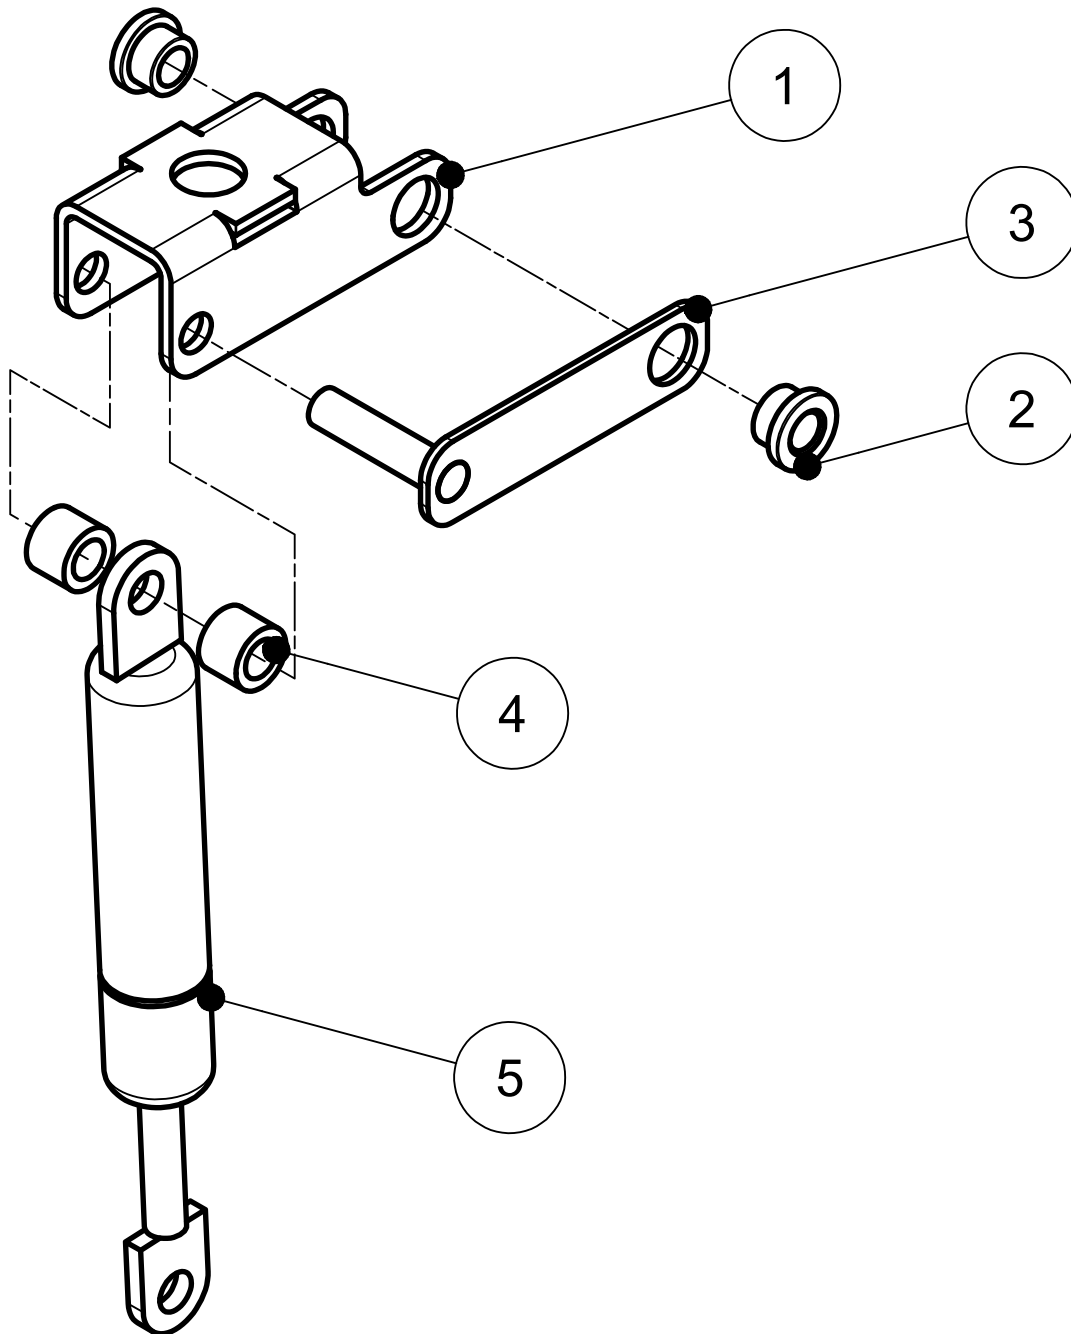

Electrical Components

PARTS BREAKDOWN

ITEM	MODEL
59020	VP-NL-0010-MN

Lid

PARTS BREAKDOWN

ITEM	MODEL
59020	VP-NL-0010-MN

Hinge

PARTS BREAKDOWN

ITEM	MODEL
59020	VP-NL-0010-MN

Air Valve

PARTS BREAKDOWN

ITEM	MODEL
59020	VP-NL-0010-MN

Vacuum Valve

PARTS BREAKDOWN

ITEM	MODEL
59020	VP-NL-0010-MN

Transformer

PARTS BREAKDOWN

ITEM	MODEL
59020	VP-NL-0010-MN

Control Panel

PARTS BREAKDOWN

ITEM	MODEL
59020	VP-NL-0010-MN

Overall

Item No.	Description	Position	Item No.	Description	Position	Item No.	Description	Position
63994	Seal Beam DS/3/420 for 59020	62	35211	Hexagon Screw M8x16 DIN933 A2 for 59020	102	65749	M6 Hex Nut DIN 985 for 59020	110
65740	Cap Small Holder 04-Control for 59020	70	35372	Castle Washer M8 for 59020	103	35143	Hexagon Screw M6x10 DIN933 A2 for 59020	115
65741	Frame M1 for 59020	76	27814	Hexagon Nut M8 DIN934 A2 for 59020	104	35245	Hexagon Nut M6 DIN934 A2 for 59020	116
35369	Swivel Castor Black ST.ST. 100mm for 59020	82	30026	Slott.Rais.Counter.Head Screw M4x12 DIN7985 A2 for 59020	105	65750	M8x45 Hexagon Socket Set Screw DIN 916 for 59020	117
35370	Fixed Castor STST. for 59020	83	65748	Hose Bill G1-2x19mm OU. for 59020	106	65751	M8 Hexagon Cap Nut DIN 917 for 59020	118
65745	Protect Plate Trafo M1 for 59020	85	35219	Flat Washer M8 D9021 A2 for 59020	107	27781	Hexagon Flangenut M6 DIN6923 A2 for 59020	119
65746	Insertion Plate M1-KK for 59020	90	35220	Hexagon Screw M8x10 DIN933 A2 for 59020	108	65737	Elbow 1 1/4 Int/Ext NR92 for 59020	120
65747	Lid Closure M1 for 59020	91	27787	Hexagon Screw M6x16 DIN933 A2 for 59020	109			