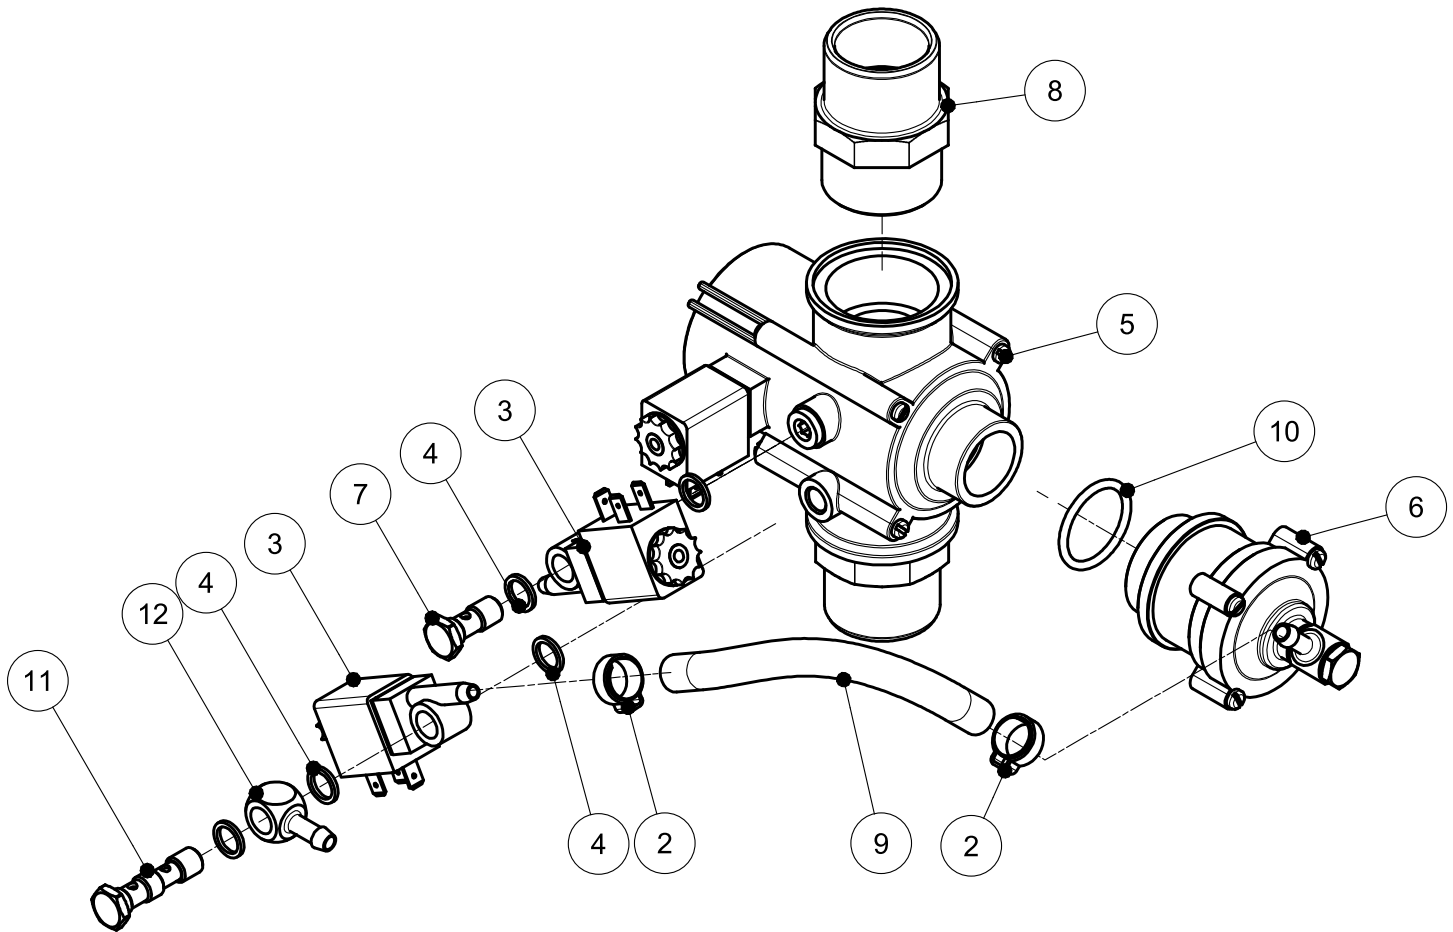

ITEM	MODEL
59020	VP-NL-0010-MN

Air Valve

PARTS BREAKDOWN

ITEM	MODEL
59020	VP-NL-0010-MN

Vacuum Valve

PARTS BREAKDOWN

ITEM	MODEL
59020	VP-NL-0010-MN

Transformer

PARTS BREAKDOWN

ITEM	MODEL
59020	VP-NL-0010-MN

Control Panel

PARTS BREAKDOWN

ITEM	MODEL
59020	VP-NL-0010-MN

Overall

Item No.	Description	Position	Item No.	Description	Position	Item No.	Description	Position
63994	Seal Beam DS/3/420 for 59020	62	35211	Hexagon Screw M8x16 DIN933 A2 for 59020	102	65749	M6 Hex Nut DIN 985 for 59020	110
65740	Cap Small Holder 04-Control for 59020	70	35372	Castle Washer M8 for 59020	103	35143	Hexagon Screw M6x10 DIN933 A2 for 59020	115
65741	Frame M1 for 59020	76	27814	Hexagon Nut M8 DIN934 A2 for 59020	104	35245	Hexagon Nut M6 DIN934 A2 for 59020	116
35369	Swivel Castor Black ST.ST. 100mm for 59020	82	30026	Slott.Rais.Counter.Head Screw M4x12 DIN7985 A2 for 59020	105	65750	M8x45 Hexagon Socket Set Screw DIN 916 for 59020	117
35370	Fixed Castor STST. for 59020	83	65748	Hose Bill G1-2x19mm OU. for 59020	106	65751	M8 Hexagon Cap Nut DIN 917 for 59020	118
65745	Protect Plate Trafo M1 for 59020	85	35219	Flat Washer M8 D9021 A2 for 59020	107	27781	Hexagon Flangenut M6 DIN6923 A2 for 59020	119
65746	Insertion Plate M1-KK for 59020	90	35220	Hexagon Screw M8x10 DIN933 A2 for 59020	108	65737	Elbow 1 1/4 Int/Ext NR92 for 59020	120
65747	Lid Closure M1 for 59020	91	27787	Hexagon Screw M6x16 DIN933 A2 for 59020	109			